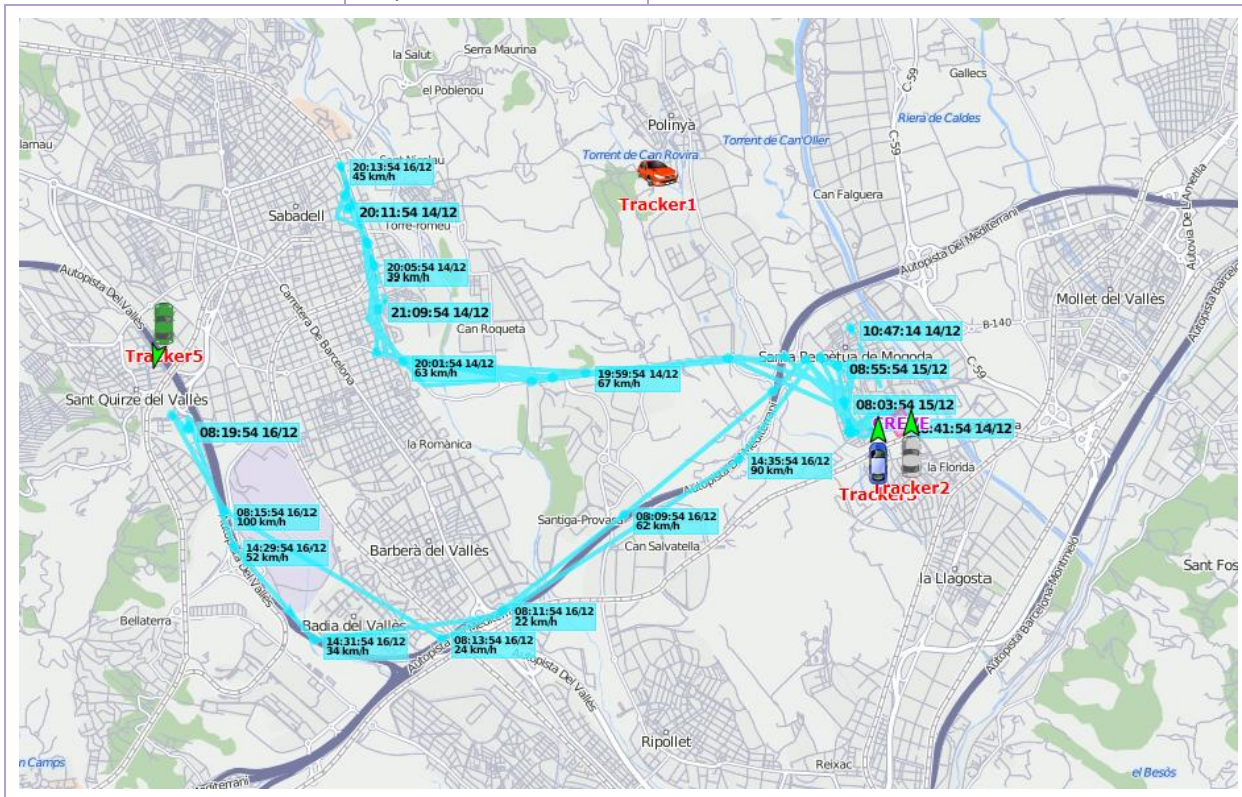

Data cessió 14/12/2016

Data retorn 20/12/2016

Dades del vehicle

Tipus	TURISME
Marca	NISSAN
Model	LEAF
Ref./Matrícula	6635JJJ

Dades de l'experiència

Ref. GPS	IMEI353161076743163
Ref. comptador energia	5
Distància**	393,00 Km
Distància mitja	65,50 Km/dia
Energia consumida	78,19 KWh
Potència recàrrega	2080,00 W
Corrent de càrrega	9,5 A
Estalvi d'emissions	60,02 Kg CO ₂
Estalvi econòmic*	18,13 €