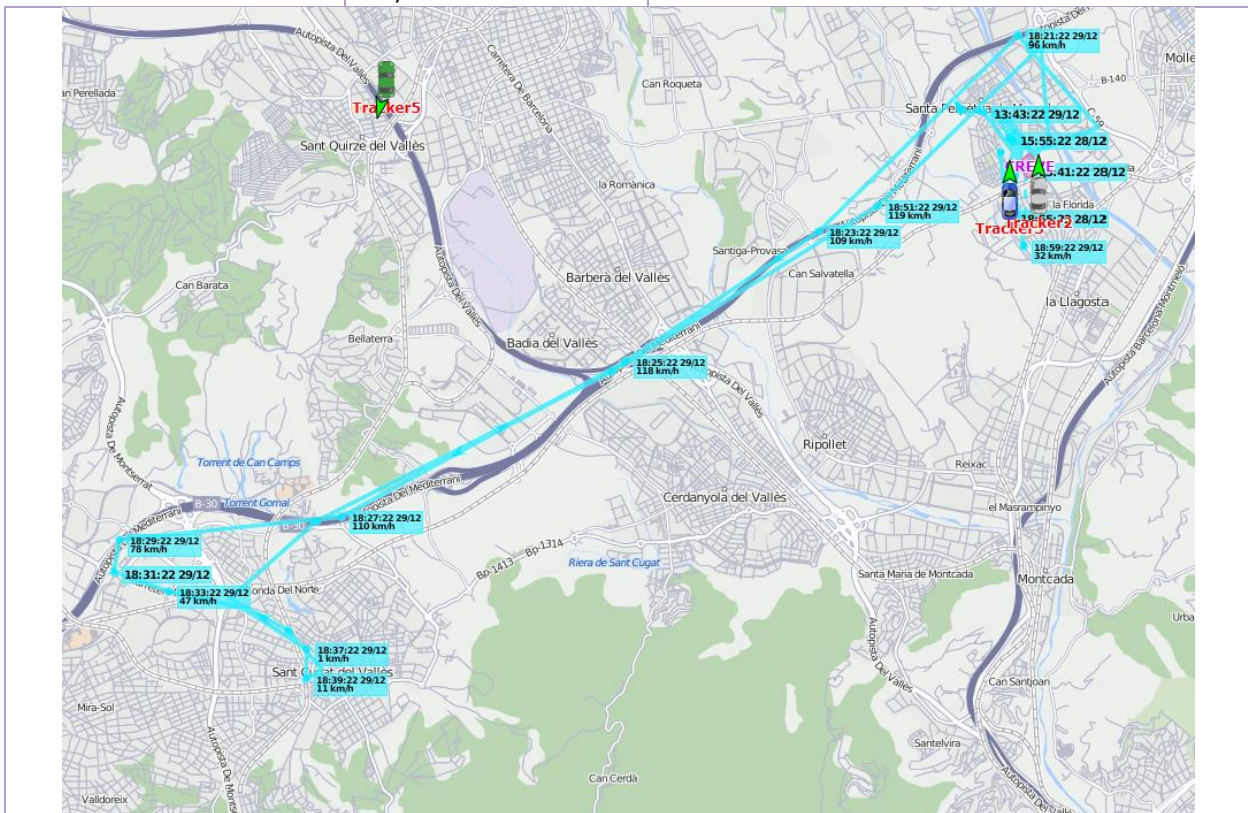

Data cessió 28/12/2016

Data retorn 04/01/2017

Dades del vehicle

Tipus	TURISME
Marca	NISSAN
Model	LEAF
Ref./Matrícula	6635JJJ

Dades de l'experiència

Ref. GPS	IMEI353161076743163
Ref. comptador energia	5
Distància **	265,00 Km
Distància mitja	37,86 Km/dia
Energia consumida	52,72 KWh
Potència recàrrega	2080,00 W
Corrent de càrrega	9,50 A
Estalvi d'emissions	44,52 Kg CO ₂
Estalvi econòmic*	12,22 €