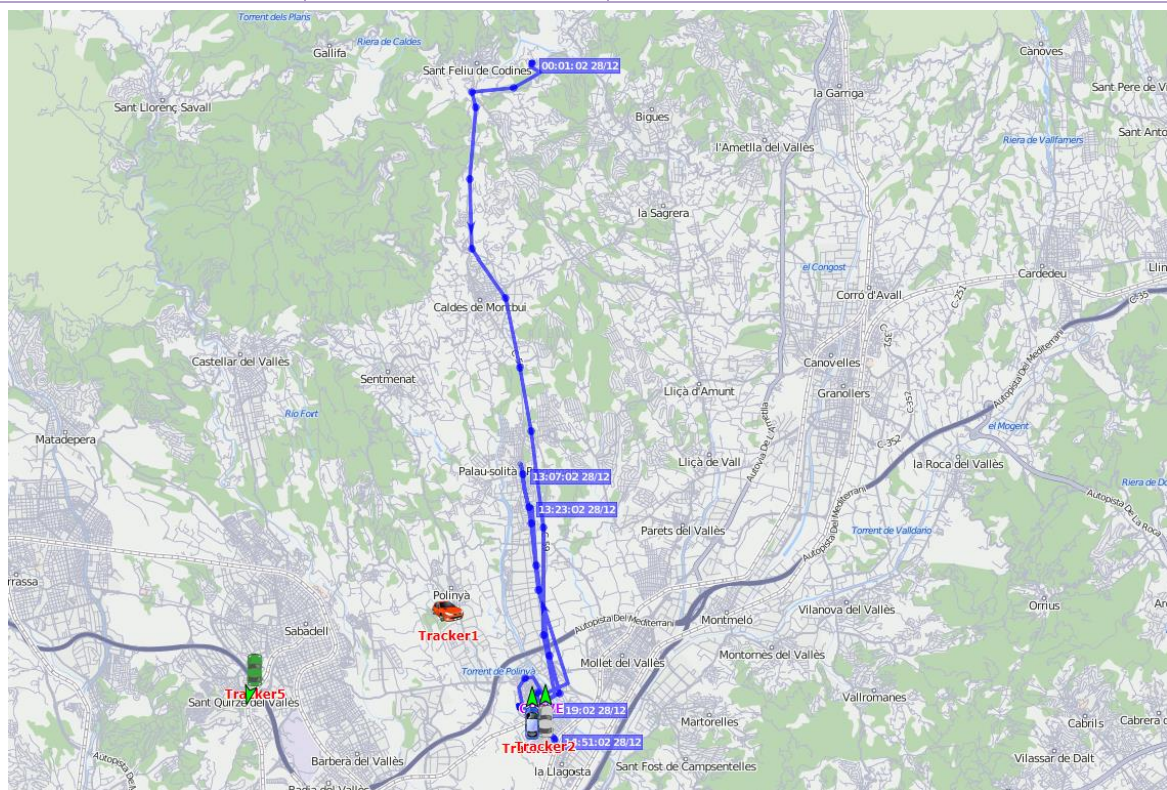

Data cessió 28/12/2016

Data retorn 04/01/2017

Dades del vehicle

Tipus	VEHICLE IND.
Marca	NISSAN
Model	NV200
Ref./Matrícula	6684JML

Dades de l'experiència

Ref. GPS	IMEI353161076736902
Ref. comptador energia	2
Distància**	89,00 Km
Distància mitja	12,71 Km/dia
Energia consumida	21,18 KWh
Potència recàrrega	2094,00 W
Corrent de càrrega	9,61 A
Estalvi d'emissions	21,36 Kg CO ₂
Estalvi econòmic*	6,36 €