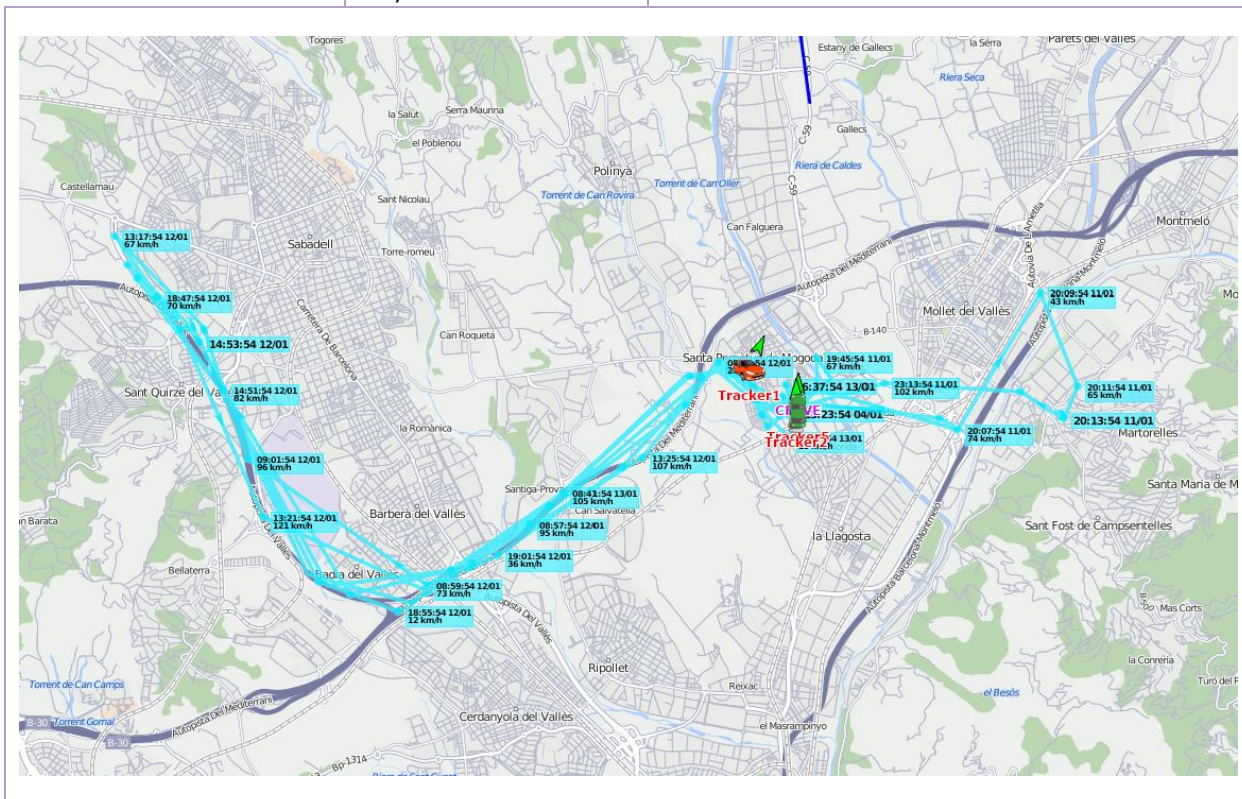

Data cessió 11/01/2017

Data retorn 18/01/2017

Dades del vehicle

Tipus	TURISME
Marca	NISSAN
Model	LEAF
Ref./Matrícula	7205JML

Dades de l'experiència

Ref. GPS	IMEI353161076743163
Ref. comptador energia	5
Distància**	267,00 Km
Distància mitja	38,14 Km/dia
Energia consumida	53,12 KWh
Potència recàrrega	2180,50 W
Corrent de càrrega	9,93 A
Estalvi d'emissions	44,86 Kg CO ₂
Estalvi econòmic*	12,32 €